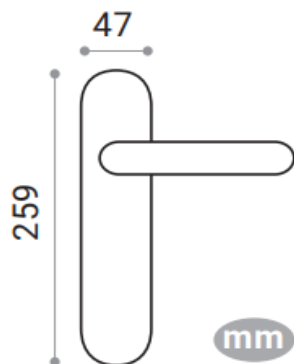

DIVALFER

FICHA TÉCNICA: 610 31 SERIE ALYA MANIVELA CON PLACA

CARACTERÍSTICAS

- Juego manillas Alya con placa

- Manivela fabricada en Aluminio y placa en Acero ambas de alta calidad. Para puertas interiores de paso y entradas de uso residencial y público.

- Incluye cuadradillo de 8mm y fijaciones para su instalación.

- Medidas:

- Acabados disponibles:

NS 610 31 01

SAT 610 31 02

- Limpieza: No debe limpiarse con detergentes, productos abrasivos, alcoholes, disolventes o cualquier otro producto de limpieza o abrillantado. Solamente se debe utilizar un paño seco y suave.